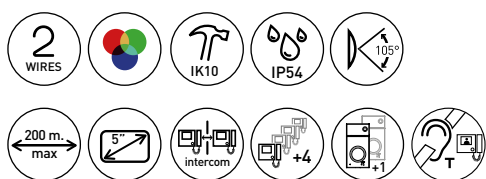

Articolo

KIT VIDEO VIVAVOCE CLASSE 100V16E - LINEA 3000

364612

Kit vivavoce monofamiliare con videocitofono CLASSE 100V16E e pulsantiera LINEA 3000 con frontale in zama, telecamera a colori grandangolare. Configurabile per installazioni monofamiliari o bifamiliari. Illuminazione del cartellino portanome con LED bianco. Installabile da parete e da incasso con specifici accessori: (350020) scatola da incasso più (343061) accessorio incasso – da acquistare separatamente. Accessoriabile con tetto antipioggia (343051) – da acquistare separatamente. La pulsantiera risponde al grado di protezione IP54 – grado di robustezza IK10. Il videocitofono dispone di display LCD da 5" e funzione teleloop (per l'utilizzo da parte dei portatori di protesi acustiche dotate di selettore T). È dotato di 2 tasti fisici per il comando delle principali funzioni – risposta e chiusura della chiamata – e di 3 tasti a sfioramento per il comando delle principali funzioni – apertura della serratura, comando luci scale e attivazione del posto esterno/ciclamento – più 4 ulteriori tasti a sfioramento configurabili che assumono differenti funzionalità – es. intercom, attivazione serratura aggiuntiva, attivazioni generiche. Installazione da parete con staffa fornita a corredo oppure da tavolo con supporti accessori (2 x 344692) – da acquistare separatamente. Il dispositivo, dotato anche di funzione studio professionale, deve essere configurato.

COMPOSIZIONE DEL KIT		Quantità
343081	Pulsantiera LINEA 3000	1
344672	Videocitofono CLASSE 100V16E	1
346050	Alimentatore 6 DIN	1
346250	Accessorio relè serratura	1